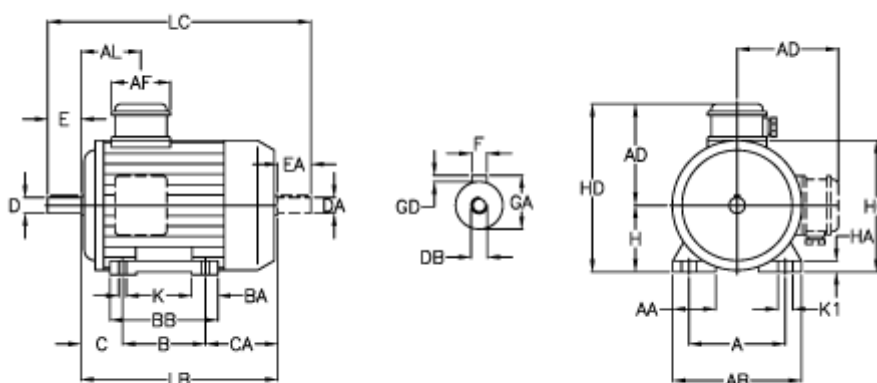

Varenummer: 25230007521201
 Beskrivelse: ICME IE3 asynkromotor TPE71A2-2 0,75KW
 2800 o/min 230-400V 50HZ IP55 B3

Mål

A = 112	BA = 22	EA = 30	K = 7
A/F = 70	BB H7 = 109	F = 5	K1 = 17
AA = 30	C = 45	GA = 16	L = 247
AB = 144	CA = 86	GD = 5	LB = 217
AC = 137	D = 14	H = 71	LC = 281
AD = 107	DA = 14	HA = 12	
AL = 76	DB = M5	HC = 143	
B = 90	E = 30	HD = 178	